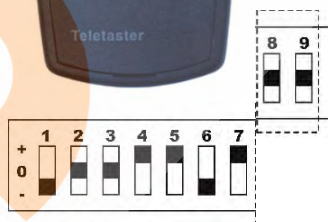

Teletaster, 6 kanaal toewijzing

1 t/m 7 op alle ontvangers gelijk instellen !

(1x) 6-Kanaal Zender

(6x) 1-Kanaal Ontvanger