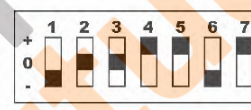

Teletaster, 6 kanaal toewijzing

1 t/m 7 op alle ontvangers gelijk instellen !

(1x) 6-Kanaal Zender

(6x) 1-Kanaal Ontvanger